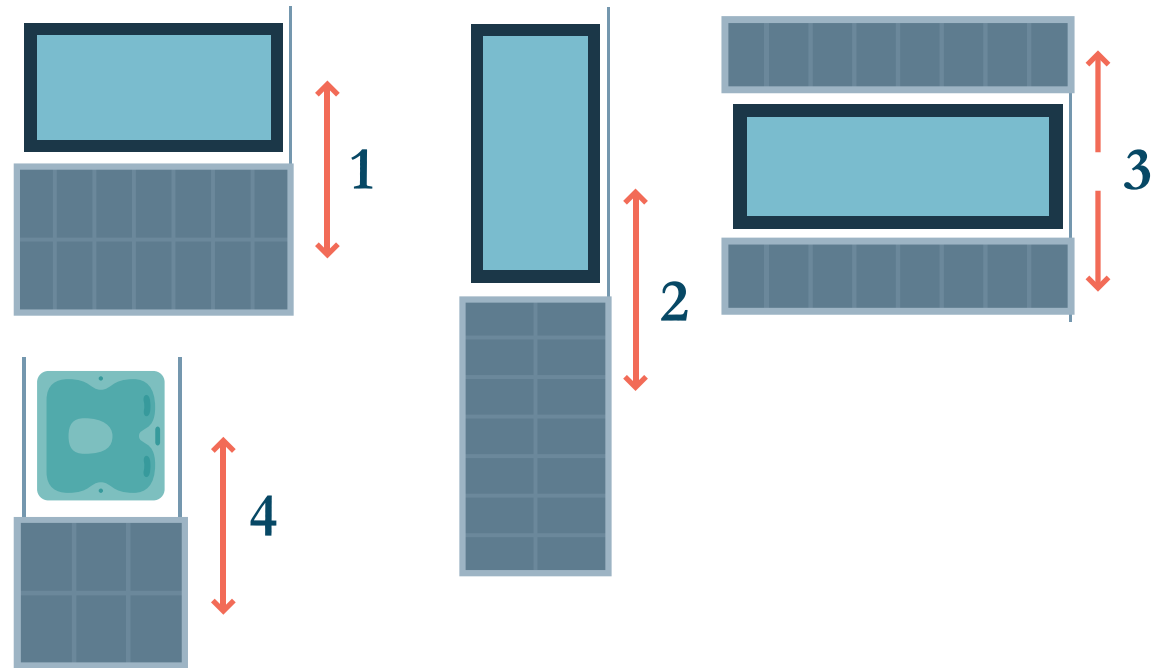

In geschlossener Position, das Pooldeck sichert und schützt das Becken und bietet gleichzeitig eine zusätzliche Terrassenfläche.

Dank seines schnellen und fließenden Schiebesystems öffnet sich das Pooldeck in wenigen Augenblick um Zugang zum Becken oder Whirlpool zu gewähren.

Einzigartig in seiner Konzeption und in zwei Versionen (S und L) erhältlich, ist das Pooldeck ein Konzentrat an Technologie und Know-hows von AQUA TELESCOPIC.

Sicherheits-Schwimmbecken

Geschütztes Becken

Optimierter Platz

Begrenzte Wasserverdunstung

Pooldeck für Schwimmbecken und Whirlpools

2 verfügbare Modelle

Version S

Höhe 18 cm (ohne Verkleidung)
Mini-Pools

Version L

Höhe 29 cm (ohne Verkleidung)
Große Schwimmbecken und Whirlpools